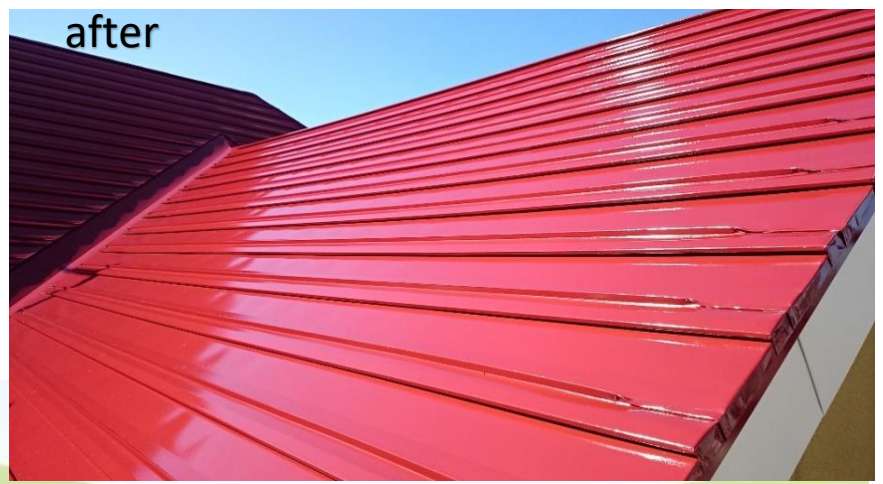

※ここに記載の金額は参考価格です。
工事の内容・お選びになるお品物・現在の状況で
価格が変更になる場合もあります。工期についても
天候で変更になる場合があります。

LIXIL shop HOUSING KOBAYASHI New Types of RENOVATION

住まいのことなら
LIXILリフォームショップ ハウジング・コバヤシ
面談市富岡町3丁目16番18号 F041-0811
TEL.0138-41-8181 FAX.0138-41-8953 ☎0120-40-8187
housingkobayashi.co.jp 公式サイト ハウジングコバヤシ 検索

お見積り・ご相談は
もちろん無料です。
お気軽にお声かけ
下さいませ。

どんな些細なことでも、お気軽にお問い合わせください！