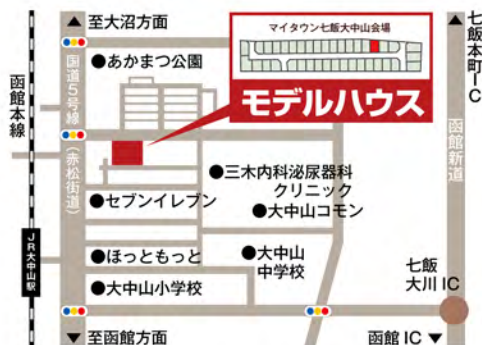

— 暮らしは今、新しい価値観へ —

暮らしの真ん中にリビングがある  
三角屋根のALLEN Wakeシ  
リーズが七飯町大中山にモデル  
ハウスオープンいたしました！  
BinOは床の高さを半階ずつ変  
え、短い階段でつないだスキップ  
フロアハウス。同面積の一般的な  
2階建てよりも生活空間が広くと  
れる上、家全体が一つにつながっ  
て家族仲よく暮らせます。

THE MAGIC BOX  
SKIP FLOOR HOUSE

 **BinO**  
**ALLEN-Wake**  
MYTOWN NANAE ONAKAYAMA

展示会場 七飯町大中山2丁目13番街区（マイタウン七飯大中山会場）