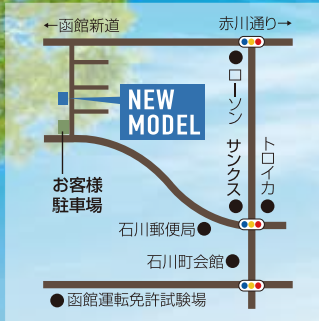

かわいいだけじゃない。

認定低炭素住宅

Grand Open

『パナシェ』とは、フランス語で『多彩』という意味。
外観は地中海に近い南フランスをイメージ。
室内1階はフランス中部地方を、2階はニューヨーク・ブルックリンスタイルをイメージしてデザインしました。
フレンチカントリーとヴィンテージスタイルを多彩に採り入れた見どころたくさんのモデルハウスです。

ご案内

所在地:函館市石川町25-8

PRESENT

お見積依頼
プラン相談のお客様に
mamanオリジナル
「ボックススタンド」を
プレゼント!!
※無くなり次第終了